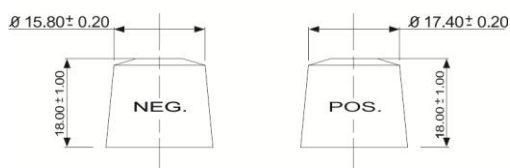

Dimensional

Comprimento	512mm
Largura	189mm
Altura	220mm

Esquema de Montagem

E3

Pólos

Tipo A

CONICIDADE 1:9

Bases