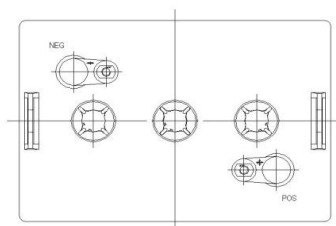

Tudor Tracionária

TT36GGC

Informações Técnicas

Volts:	6V	
Capacidade Nominal	1h	110 Ah
	3h	141 Ah
	5h	155 Ah
	8h	175 Ah
	10h	195 Ah
	20h	210 Ah
Reserva de Capacidade	25A	450 Min.
	56A	N.A Min.
	75A	115 Min.
Peso Aproximado:	30 Kg	

Dimensional (mm)

Comprimento	261
Largura	180
Altura (com terminais)	264

Esquema de Montagem

Terminais

Negativo

Positivo