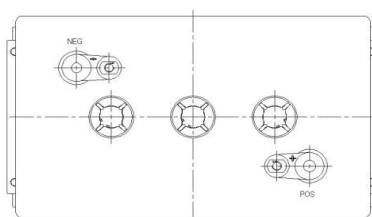

Tudor Tracionária

TT42HGC

Informações Técnicas

Volts:	06V	
Capacidade Nominal	1h	165 Ah
	3h	225 Ah
	5h	275 Ah
	8h	280 Ah
	10h	285 Ah
	20h	335 Ah
Reserva de Capacidade	25A	720 Min.
	56A	N.A Min.
	75A	200 Min.
Peso Aproximado:	46,20 Kg	

Dimensional (mm)

Comprimento	318
Largura	181
Altura (com terminais)	375

Esquema de Montagem

Terminais

Negativo

Positivo